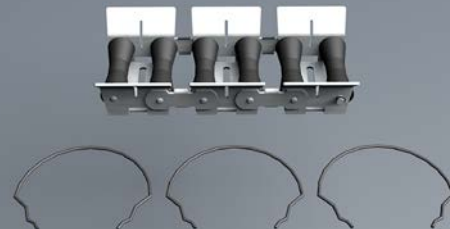

### Комплектация в составной коробке SysCon 220372:

- 5 x Базовый модуль „CableGo“ + 3 Направляющая скоба
- 5 x Ленточный хомут „CableGo“
- 5 x Крепежная траверса „CableGo“
- 1 x Соединительный комплект базового модуля „CableGo“

### Базовый модуль „CableGo“ + 3 Направляющая скоба

Базовый модуль для облегчения ввода кабелей в углах и закруглениях.

№ арт. 143440

4 комп.

### Ленточный хомут „CableGo“

Зажимные планки для крепления базовых модулей.

№ арт. 143441

1 комп.