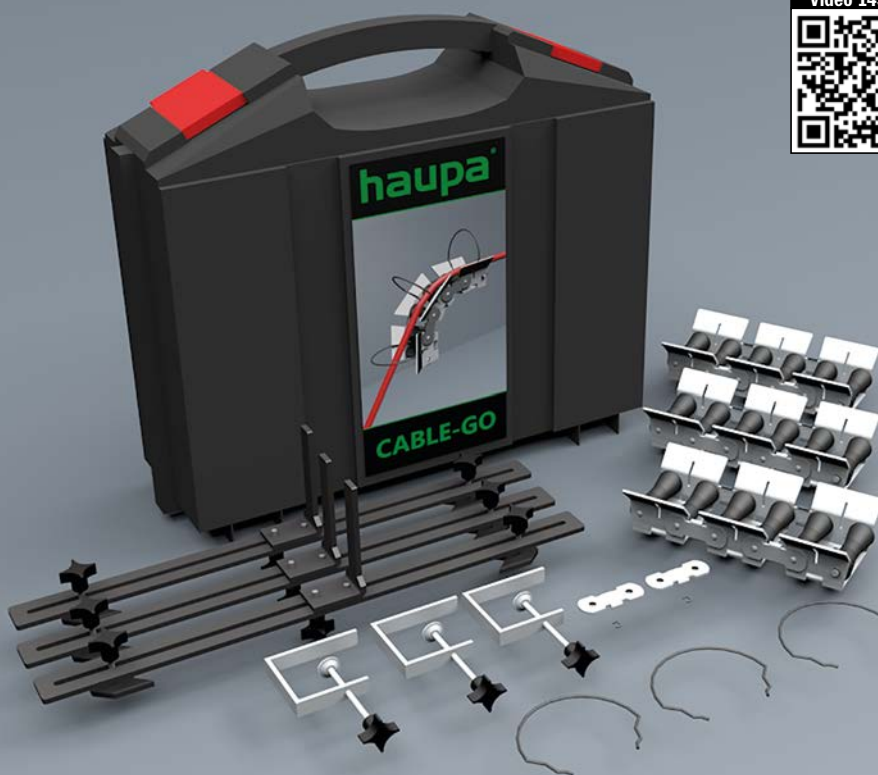

### Новшество в технике прокладки кабелей

- пригодно для всех кабельных систем / кабельных траншей
- быстро и просто, с помощью только одного человека
- сильное уменьшение трудозатрат сил при прокладке кабеля
- кабель не получает повреждения, что обеспечивает особую пригодность для прокладки кабелей в области информационной техники (например, для волоконно-оптического кабеля)

## Система прокладки „CableGo“ starter

### Комплектация в пластмассовом чемодане:

- 1 x Базовый модуль „CableGo“ + 3 Направляющая скоба
- 1 x Ленточный хомут „CableGo“
- 1 x Крепежная траверса „CableGo“

№ арт. 143420

6 комп.

### Комплектация в пластмассовом чемодане:

- 3 x Базовый модуль „CableGo“ + 3 Направляющая скоба
- 3 x Ленточный хомут „CableGo“
- 3 x Крепежная траверса „CableGo“
- 1 x Соединительный комплект базового модуля „CableGo“