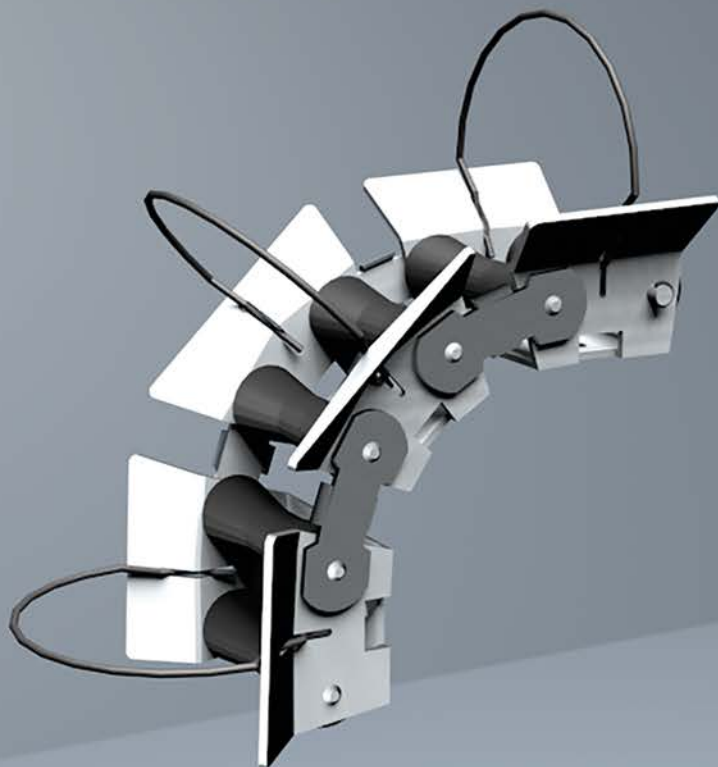

### Комплект 3 Направляющая скоба „CableGo“

Направляющая скоба для базовых модулей.

№ арт. 143444

3 комп.

haupa®

... решения которые убеждают

**haupa®**

**... решения которые убеждают**