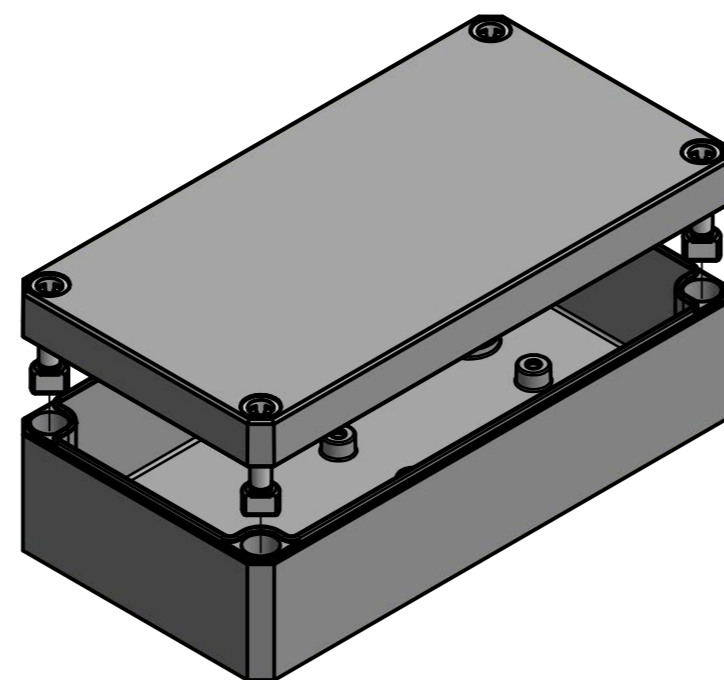

\* : alternative Wandmontage  
alternative wall mounting

Artikelnummer:  
0901108960

<b>MULTI-BOX</b> THE BOX COMPANY Wallücker Bahndamm 7 D - 32278 Kirchlengern www.multi-box.com	Erstellt von: 07.11.2019 A. Rose	Dok.-Status	Maßstab: 1:1 (1:2)	Gewicht: -
	Freigabe am:	Format: A2	Blatt: 1 / 1	Werkstoff: Polycarbonat
	zulässige Toleranzabweichung nach: ISO 2768 - mK DIN 16742 - TG4		Benennung: <b>MBI 180906 ohne Vorprägung</b>	
	Dokumentenart: Internetzeichnung	Zeichnungsnr.: 0901108960 MBI 180906 0		
Index	Änderungen	Datum	Name	C:\Work\Designs\vx_MBI\20_MB-INTERN\02_ZEICHNUNGEN\02_BAUGRUPPEN\01_Standard\0901108960_MBI_180906_0.dwg